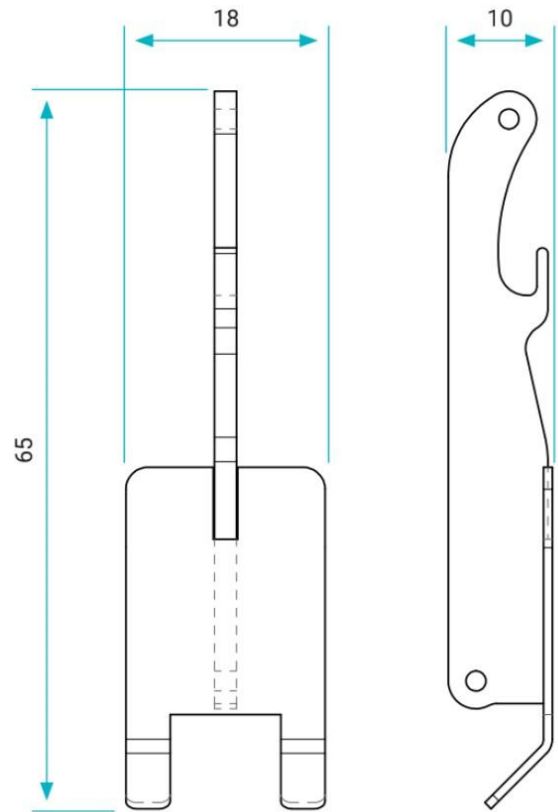

# Aluminium Teleskoptraverse

### Technische Daten

### Abmessungen

Code	Beschreibung	WLL (kg)	Gewicht (kg)	Länge (mm)
Aluex Lifter	Alu Lifter	1000	12	650