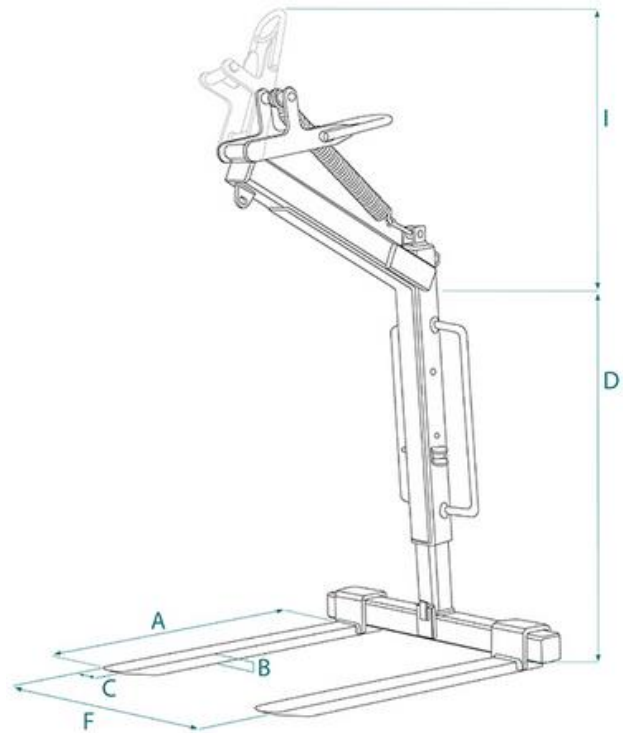

Ladegabel MBRA

Technische Daten

| Code | Beschreibung | Abmessungen | | | | | | Max (kg) | Gewicht (kg) |
|--------|--------------|-------------|----|-----|-----------|-----|----------|----------|--------------|
| | | A | B | C | D | I | F | | |
| MBR-10 | Ladegabel | 1000 | 25 | 90 | 1000-1450 | 600 | 350-1000 | 1000 | 115 |
| MBR-15 | Ladegabel | 1000 | 30 | 90 | 1000-1450 | 600 | 350-1000 | 1500 | 155 |
| MBR-20 | Ladegabel | 1000 | 35 | 100 | 1200-1800 | 600 | 350-1000 | 2000 | 170 |
| MBR-25 | Ladegabel | 1000 | 40 | 90 | 1200-1800 | 600 | 350-1000 | 2500 | 230 |
| MBR-30 | Ladegabel | 1000 | 35 | 120 | 1200-1800 | 600 | 350-1000 | 3000 | 240 |

- **Gabeln sind in Höhe und Breite verstellbar**
- **Federgabel**